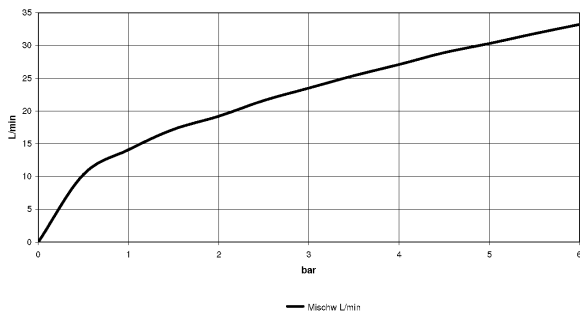

Badewanne - LULU

Wannen-Vierlochbatterie für Wannenrand- bzw. Fliesenrandmontage - platin matt

Artikelnummer: 27 512 710-06

- Ausladung 215 mm
- Schlauchbrausegarnitur: Normalstrahl
- Auslauf: runder luftangereicherter Strahl
- Schlauchbrausegarnitur mit Antikalk-System
- automatische Umstellung Wanne/Brause
- Armaturenhöhe 110 mm
- Höhe bis Luftsprudler 84 mm
- Bohrungsdurchmesser Seitenventil 32 mm
- Bohrungsdurchmesser Auslauf 32 mm
- Bohrungsdurchmesser Schlauchbrausegarnitur 32 mm
- Rosette für Auslauf 63 x 63 mm
- Rosette für Schlauchbrausegarnitur 63 x 63 mm
- Rosette für Seitenventil 63 x 63 mm
- Metallbrauseschlauch 1750 mm mit integriertem Verdrehschutz
- Durchfluss max. 23,5 l/min bei 3 bar Fließdruck
- Durchfluss Schlauchbrausegarnitur max. 6,8 l/min
- Armaturengruppe nach DIN 4109: 1
- Eigensicher gegen Rückfließen.
- Um die überproportional gestiegenen Materialkosten auszugleichen, sehen wir uns leider gezwungen, ab dem 1. Juni 2020 einen Edelmetallzuschlag in Höhe von zehn Prozent für diesen Artikel zu berechnen.
- Der Zuschlag ist nicht im angezeigten Preis enthalten.

platin matt

Badewanne - LULU

Wannen-Vierlochbatterie für Wannenrand- bzw. Fliesenrandmontage - platin matt

Artikelnummer: 27 512 710-06

Maßzeichnung

Alle Angaben in mm / inch = mm x 0,0394

Durchflussdiagramm