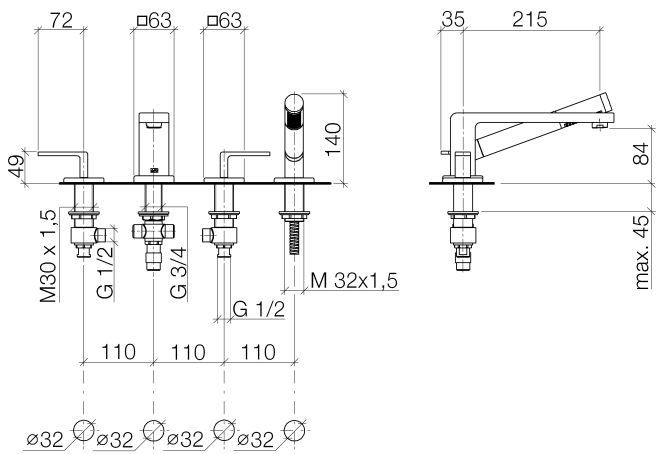

Badewanne - LULU

Wannen-Vierlochbatterie für Wannenrand- bzw. Fliesenrandmontage - platin matt

Artikelnummer: 27 512 710-06

- Ausladung 215 mm
- Schlauchbrausegarnitur: Normalstrahl
- Auslauf: runder luftangereicherter Strahl
- Schlauchbrausegarnitur mit Antikalk-System
- automatische Umstellung Wanne/Brause
- Armaturenhöhe 110 mm
- Höhe bis Luftsprudler 84 mm
- Bohrungsdurchmesser Seitenventil 32 mm
- Bohrungsdurchmesser Auslauf 32 mm
- Bohrungsdurchmesser Schlauchbrausegarnitur 32 mm
- Rosette für Auslauf 63 x 63 mm
- Rosette für Schlauchbrausegarnitur 63 x 63 mm
- Rosette für Seitenventil 63 x 63 mm
- Metallbrauseschlauch 1750 mm mit integriertem Verdrehschutz
- Durchfluss max. 23,5 l/min bei 3 bar Fließdruck
- Durchfluss Schlauchbrausegarnitur max. 6,8 l/min
- Armaturengruppe nach DIN 4109: 1
- Eigensicher gegen Rückfließen.
- Um die überproportional gestiegenen Materialkosten auszugleichen, sehen wir uns leider gezwungen, ab dem 1. Juni 2020 einen Edelmetallzuschlag in Höhe von zehn Prozent für diesen Artikel zu berechnen.
- Der Zuschlag ist nicht im angezeigten Preis enthalten.

platin matt

Badewanne - LULU

Wannen-Vierlochbatterie für Wannenrand- bzw. Fliesenrandmontage - platin matt

Artikelnummer: 27 512 710-06

Maßzeichnung

Alle Angaben in mm / inch = mm x 0,0394

Durchflussdiagramm

Badewanne - LULU

Wannen-Vierlochbatterie für Wannenrand- bzw. Fliesenrandmontage - platin matt

Artikelnummer: 27 512 710-06

Weitere Oberflächenvarianten

chrom

27 512 710-00

Weitere Oberflächen auf Anfrage (x-tra Service)