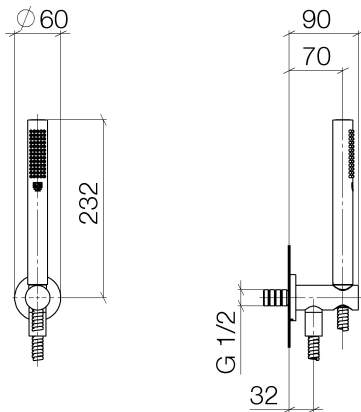

Dusche - Serienneutral

Schlauchbrausegarnitur mit integriertem Brausehalter - Dark Platinum matt

Artikelnummer: 27 802 660-99

- Normalstrahl
- mit Antikalk-System
- Brauseabgang 3/8"
- Metallbrauseschlauch 1250 mm mit integriertem Verdrehenschutz
- Rosette Ø 60 mm
- Anschluss 1/2"
- Durchfluss max. 7,6 l/min
- Armaturengruppe nach DIN 4109: 1
- Eigensicher gegen Rückfließen.
- Passt zu Meta, Tara.

Dark Platinum matt

Maßzeichnung

Alle Angaben in mm / inch = mm x 0,0394

Dusche - Serienneutral

Schlauchbrausegarnitur mit integriertem Brausehalter - Dark Platinum matt

Artikelnummer: 27 802 660-99

Durchflussdiagramm

Dusche - Serienneutral

Schlauchbrausegarnitur mit integriertem Brausehalter - Dark Platinum matt

Artikelnummer: 27 802 660-99

Weitere Oberflächenvarianten

chrom

27 802 660-00

platin matt

27 802 660-06