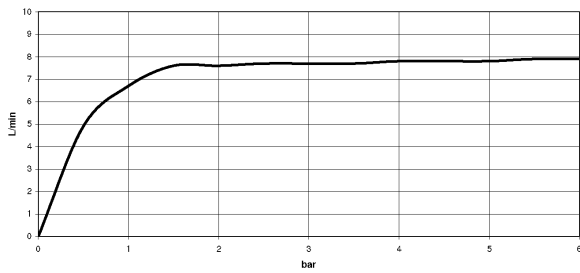

Dusche - Serienneutral

Schlauchbrausegarnitur mit integriertem Brausehalter - Dark Platinum matt

Artikelnummer: 27 802 660-99

- Normalstrahl
- mit Antikalk-System
- Brauseabgang 3/8"
- Metallbrauseschlauch 1250 mm mit integriertem Verdrehenschutz
- Rosette Ø 60 mm
- Anschluss 1/2"
- Durchfluss max. 7,6 l/min
- Armaturengruppe nach DIN 4109: 1
- Eigensicher gegen Rückfließen.
- Passt zu Meta, Tara.

Dark Platinum matt

Maßzeichnung

Alle Angaben in mm / inch = mm x 0,0394

Dusche - Serienneutral

Schlauchbrausegarnitur mit integriertem Brausehalter - Dark Platinum matt

Artikelnummer: 27 802 660-99

Durchflussdiagramm