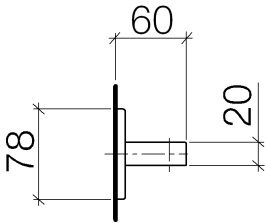

Dusche - LULU  
Brausehalter - platin matt  
Artikelnummer: 28 050 710-06

- Rosette 78 x 55 mm

platin matt

## Maßzeichnung

Alle Angaben in mm / inch = mm x 0,0394

Dusche - LULU  
Brausehalter - platin matt  
Artikelnummer: 28 050 710-06

Dusche - LULU  
Brausehalter - platin matt  
Artikelnummer: 28 050 710-06