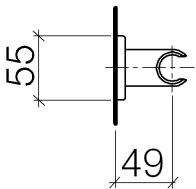

Dusche - LULU  
Brausehalter - platin matt  
Artikelnummer: 28 050 710-06

- Rosette 78 x 55 mm

platin matt

## Maßzeichnung

Alle Angaben in mm / inch = mm x 0,0394

Dusche - LULU  
Brausehalter - platin matt  
Artikelnummer: 28 050 710-06

Dusche - LULU  
Brausehalter - platin matt  
Artikelnummer: 28 050 710-06