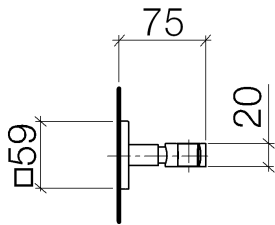

Dusche - Gentle
Brausehalter - chrom
Artikelnummer: 28 050 720-00

- Rosette 58 x 58 mm

chrom

Auslaufartikel bestellbar bis 30.06.2020

Maßzeichnung

Alle Angaben in mm / inch = mm x 0,0394

Dusche - Gentle

Brausehalter - chrom

Artikelnummer: 28 050 720-00