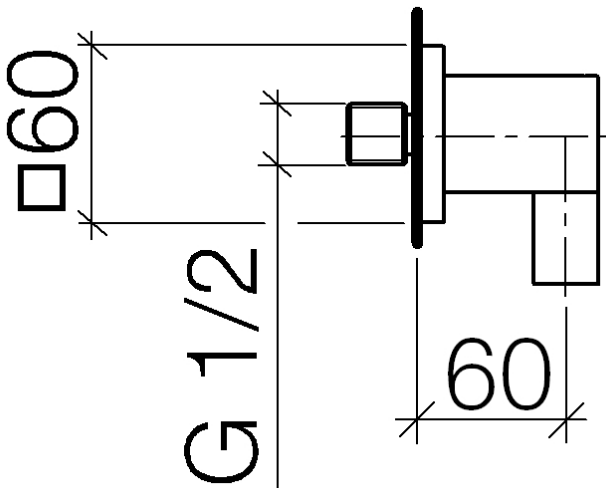

Dusche - Deque

Wandanschlussbogen - Dark Platinum matt

Artikelnummer: 28 450 980-99

- Brauseabgang 3/8"
- Rosette 60 x 60 mm
- Anschluss 1/2"
- Eigensicher gegen Rückfließen.
- Passt zu MEM, CL.1, Symetrics, IMO

Dark Platinum matt

Maßzeichnung

Alle Angaben in mm / inch = mm x 0,0394

Dusche - Deque
Wandanschlussbogen - Dark Platinum matt
Artikelnummer: 28 450 980-99

Durchflussdiagramm

Dusche - Deque
Wandanschlussbogen - Dark Platinum matt
Artikelnummer: 28 450 980-99

Weitere Oberflächen auf Anfrage (x-tra Service)

Empfohlenes Zubehör

35 085 970 90
UP-Wandwinkel -