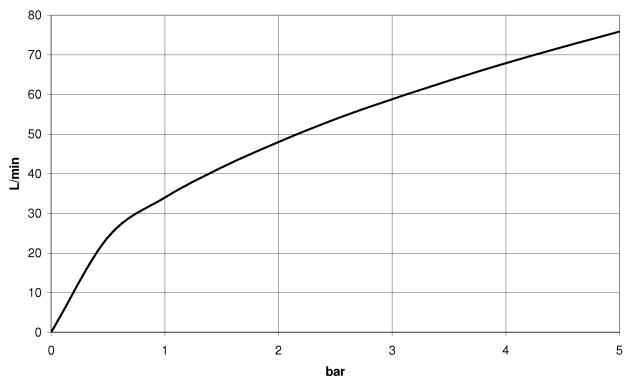

Dusche - Deque
Wandanschlussbogen - Dark Platinum matt
Artikelnummer: 28 450 980-99

Durchflussdiagramm