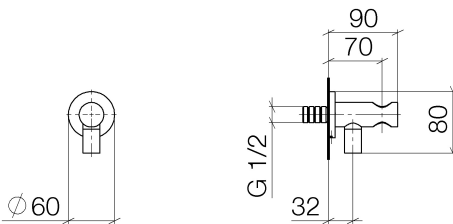

Dusche - Serienneutral

Wandanschlussbogen mit integriertem Brausehalter - Dark Platinum matt

Artikelnummer: 28 490 660-99

- Brauseabgang 3/8"
- Rosette Ø 60 mm
- Anschluss 1/2"
- Eigensicher gegen Rückfließen.

Dark Platinum matt

Maßzeichnung

Alle Angaben in mm / inch = mm x 0,0394

Dusche - Serienneutral

Wandanschlussbogen mit integriertem Brausehalter - Dark Platinum matt

Artikelnummer: 28 490 660-99

Durchflussdiagramm

Dusche - Serienneutral

Wandanschlussbogen mit integriertem Brausehalter - Dark Platinum matt

Artikelnummer: 28 490 660-99

Weitere Oberflächenvarianten

chrom

28 490 660-00

platin matt

28 490 660-06