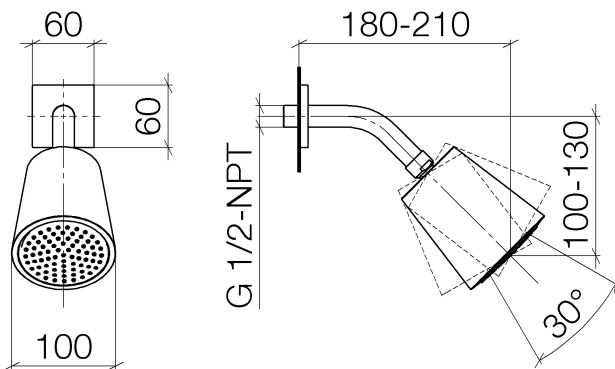

Dusche - Deque  
Kopfbrause - Dark Platinum matt  
Artikelnummer: 28 504 670-99

- Ausladung 180-210 mm
- Kugelgelenk 30° schwenkbar
- Normalstrahl
- mit Antikalk-System
- Brausekopf Ø 100 mm
- Rosette 60 x 60 mm
- Anschluss 1/2"
- Durchfluss max. 7 l/min
- Armaturengruppe nach DIN 4109: 1
- Passt zu MEM, CL.1, Symetrics, IMO

Dark Platinum matt

Maßzeichnung

Alle Angaben in mm / inch = mm x 0,0394

Dusche - Deque  
Kopfbrause - Dark Platinum matt  
Artikelnummer: 28 504 670-99

### Durchflussdiagramm

Dusche - Deque  
Kopfbrause - Dark Platinum matt  
Artikelnummer: 28 504 670-99