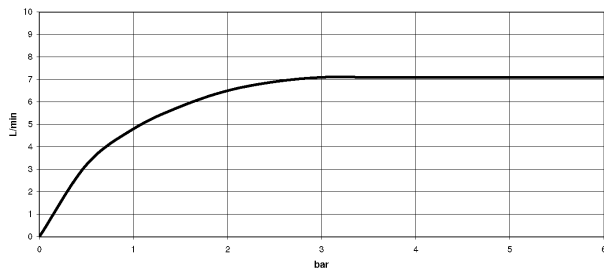

Dusche - Deque
Kopfbrause - Dark Platinum matt
Artikelnummer: 28 504 670-99

Durchflussdiagramm