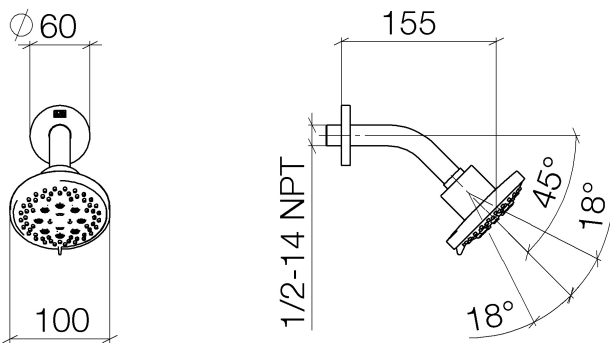

Dusche - Serienneutral
Kopfbrause - Dark Platinum matt
Artikelnummer: 28 505 979-99

- Ausladung 155 mm
- Kugelgelenk 18° schwenkbar (in jede Richtung)
- Dreifach bzw. fünffach verstellbar: Normalstrahl, Softstrahl, Massagestrahl
- mit Antikalk-System
- Brausekopf Ø 100 mm
- Rosette Ø 60 mm
- Anschluss 1/2"
- Durchfluss max. 7,6 l/min
- Passt zu Meta, Tara., VAIA, Lissé

Dark Platinum matt

Maßzeichnung

Alle Angaben in mm / inch = mm x 0,0394

Dusche - Serienneutral
Kopfbrause - Dark Platinum matt
Artikelnummer: 28 505 979-99

Durchflussdiagramm

Dusche - Serienneutral
Kopfbrause - Dark Platinum matt
Artikelnummer: 28 505 979-99