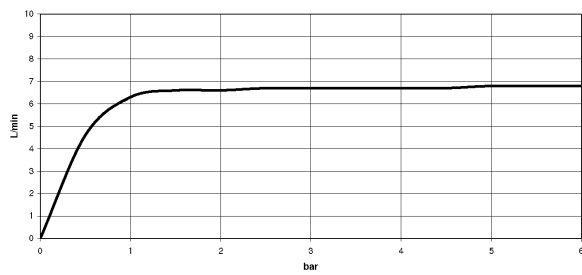

Dusche - Serienneutral
Kopfbrause - Dark Platinum matt
Artikelnummer: 28 505 979-99

- Ausladung 155 mm
- Kugelgelenk 18° schwenkbar (in jede Richtung)
- Dreifach bzw. fünffach verstellbar: Normalstrahl, Softstrahl, Massagestrahl
- mit Antikalk-System
- Brausekopf Ø 100 mm
- Rosette Ø 60 mm
- Anschluss 1/2"
- Durchfluss max. 7,6 l/min
- Passt zu Meta, Tara., VAIA, Lissé

Dark Platinum matt

Maßzeichnung

Alle Angaben in mm / inch = mm x 0,0394

Dusche - Serienneutral
Kopfbrause - Dark Platinum matt
Artikelnummer: 28 505 979-99

Durchflussdiagramm

Dusche - Serienneutral
Kopfbrause - Dark Platinum matt
Artikelnummer: 28 505 979-99