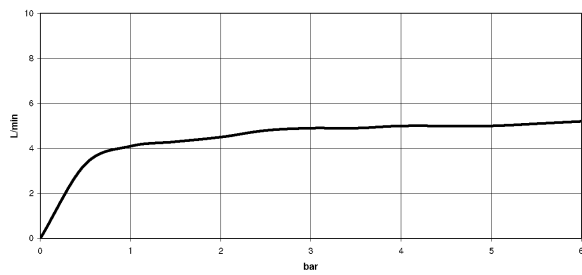

Dusche - LULU
Seitenbrause ohne Mengenregulierung - platin matt
Artikelnummer: 28 518 710-06

- Brausekopf Ø 55 mm
- Kugelgelenk 25° schwenkbar (in jede Richtung)
- Regenstrahl
- Antikalk-System
- Rosette 78 x 55 mm
- Anschluss 1/2"
- Durchfluss max. 5 l/min

platin matt

Maßzeichnung

Alle Angaben in mm / inch = mm x 0,0394

Dusche - LULU
 Seitenbrause ohne Mengenregulierung - platin matt
 Artikelnummer: 28 518 710-06

Durchflussdiagramm

Dusche - LULU
Seitenbrause ohne Mengenregulierung - platin matt
Artikelnummer: 28 518 710-06