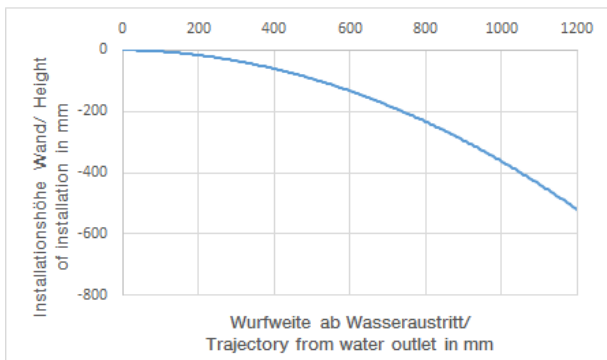

Dusche - LULU
Seitenbrause ohne Mengenregulierung - platin matt
Artikelnummer: 28 518 710-06

- Brausekopf Ø 55 mm
- Kugelgelenk 25° schwenkbar (in jede Richtung)
- Regenstrahl
- Antikalk-System
- Rosette 78 x 55 mm
- Anschluss 1/2"
- Durchfluss max. 5 l/min

platin matt

Maßzeichnung

Alle Angaben in mm / inch = mm x 0,0394

Dusche - LULU
 Seitenbrause ohne Mengenregulierung - platin matt
 Artikelnummer: 28 518 710-06

Durchflussdiagramm

Dusche - LULU
Seitenbrause ohne Mengenregulierung - platin matt
Artikelnummer: 28 518 710-06

Weitere Oberflächenvarianten

chrom
28 518 710-00

Weitere Oberflächen auf Anfrage (x-tra Service)

Empfohlenes Zubehör

35 085 970 90
UP-Wandwinkel -