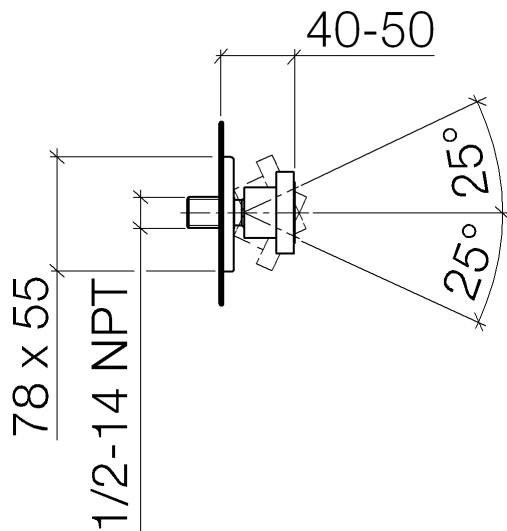

Dusche - LULU
Seitenbrause ohne Mengenregulierung - platin matt
Artikelnummer: 28 518 710-06

- Brausekopf Ø 55 mm
- Kugelgelenk 25° schwenkbar (in jede Richtung)
- Regenstrahl
- Antikalk-System
- Rosette 78 x 55 mm
- Anschluss 1/2"
- Durchfluss max. 5 l/min

platin matt

Maßzeichnung

Alle Angaben in mm / inch = mm x 0,0394

Dusche - LULU
 Seitenbrause ohne Mengenregulierung - platin matt
 Artikelnummer: 28 518 710-06

Durchflussdiagramm

Dusche - LULU
Seitenbrause ohne Mengenregulierung - platin matt
Artikelnummer: 28 518 710-06

Weitere Oberflächenvarianten

chrom
28 518 710-00

Weitere Oberflächen auf Anfrage (x-tra Service)

Empfohlenes Zubehör

35 085 970 90
UP-Wandwinkel -