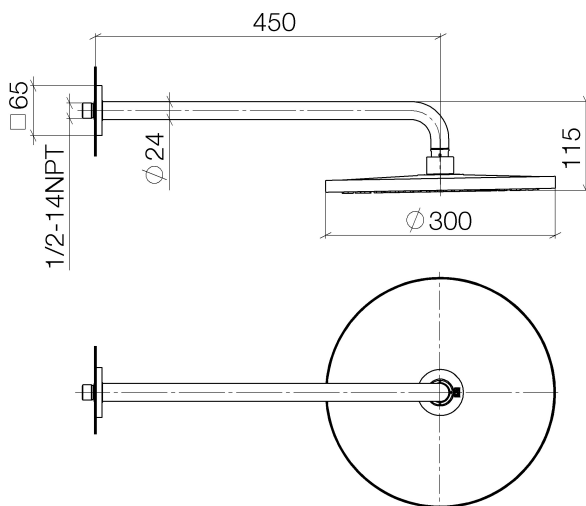

Dusche - IMO

Regenbrause mit Wandanbindung - platin matt

Artikelnummer: 28 679 670-06

- Ausladung 450 mm
- Regenstrahl
- mit Antikalk-System
- Regenbrause \varnothing 300 mm
- Rosette 65 x 65 mm
- Anschluss 1/2"
- Durchfluss max. 14 l/min
- Armaturengruppe nach DIN 4109: 2

platin matt

Maßzeichnung

Alle Angaben in mm / inch = mm x 0,0394

Dusche - IMO
Regenbrause mit Wandanbindung - platin matt
Artikelnummer: 28 679 670-06

Durchflussdiagramm

Dusche - IMO

Regenbrause mit Wandanbindung - platin matt

Artikelnummer: 28 679 670-06

Weitere Oberflächenvarianten

chrom

28 679 670-00

platin

28 679 670-08

Dark Brass matt

28 679 670-16