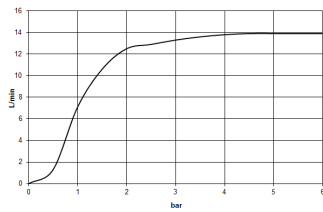

platin matt

Maßzeichnung

Alle Angaben in mm / inch = mm x 0,0394

Dusche - IMO
Regenbrause mit Wandanbindung - platin matt
Artikelnummer: 28 679 670-06

Durchflussdiagramm

Dusche - IMO

Regenbrause mit Wandanbindung - platin matt