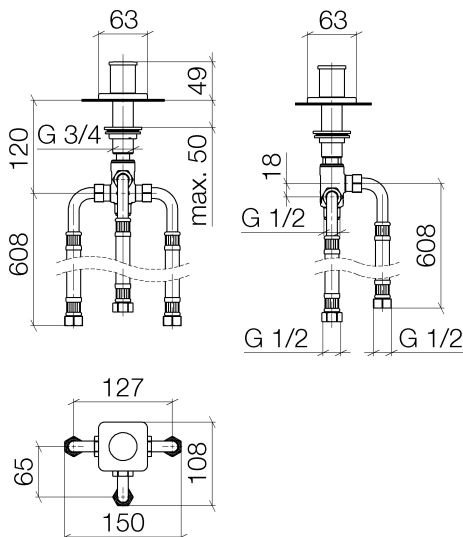

Badewanne - LULU

Zweiwege-Umstellung für Wannenrand- bzw. Fliesenrandmontage - platin matt

Artikelnummer: 29 140 710-06

- automatische Umstellung Wanne/Brause
- Bohrungsdurchmesser 32 mm
- Rosette 63 x 63 mm
- Anschluss 1/2"
- Durchfluss max. 64,9 l/min bei 3 bar Fließdruck

platin matt

Maßzeichnung

Alle Angaben in mm / inch = mm x 0,0394

Badewanne - LULU

Zweiwege-Umstellung für Wannenrand- bzw. Fliesenrandmontage - platin matt

Artikelnummer: 29 140 710-06

Durchflussdiagramm

Badewanne - LULU

Zweiwege-Umstellung für Wannenrand- bzw. Fliesenrandmontage - platin matt

Artikelnummer: 29 140 710-06

Weitere Oberflächenvarianten

chrom

29 140 710-00

Weitere Oberflächen auf Anfrage (x-tra Service)