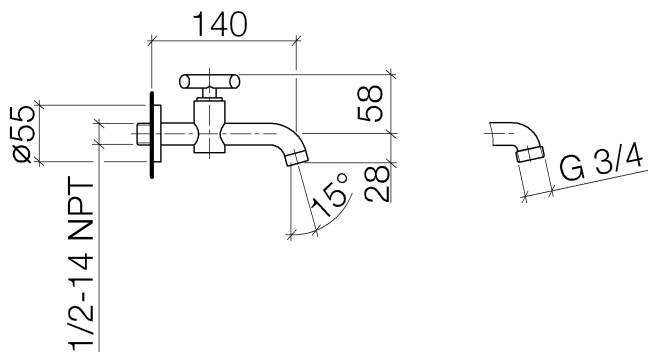

Waschtisch - Tara.

Wandventil Kaltwasser - Dark Platinum matt

Artikelnummer: 30 010 892-99

- Ausladung 140 mm
- starrer Auslauf
- runder luftangereicherter Strahl
- Adapter mit AG 3/4"
- Bohrungsdurchmesser 32 mm
- Rosette Ø 55 mm
- Durchfluss max. 5,7 l/min
- bleifrei
- Armaturengruppe nach DIN 4109: 1

Dark Platinum matt

Maßzeichnung

Alle Angaben in mm / inch = mm x 0,0394

Waschtisch - Tara.

Wandventil Kaltwasser - Dark Platinum matt

Artikelnummer: 30 010 892-99

Durchflussdiagramm

Waschtisch - Tara.

Wandventil Kaltwasser - Dark Platinum matt

Artikelnummer: 30 010 892-99

Weitere Oberflächenvarianten

chrom

30 010 892-00

platin matt

30 010 892-06

platin