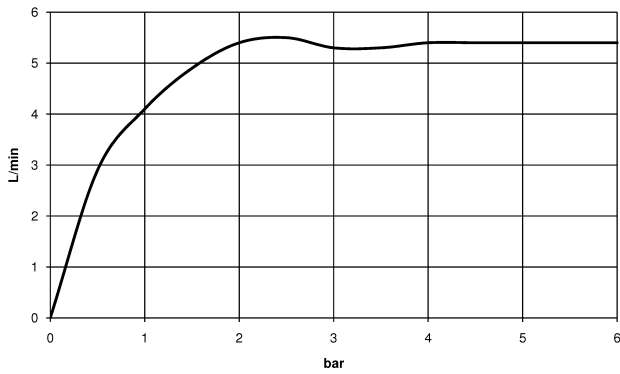

Waschtisch - Tara.

Wandventil Kaltwasser - Dark Platinum matt

Artikelnummer: 30 010 892-99

- Ausladung 140 mm
- starrer Auslauf
- runder luftangereicherter Strahl
- Adapter mit AG 3/4"
- Bohrungsdurchmesser 32 mm
- Rosette Ø 55 mm
- Durchfluss max. 5,7 l/min
- bleifrei
- Armaturengruppe nach DIN 4109: 1

Dark Platinum matt

Maßzeichnung

Alle Angaben in mm / inch = mm x 0,0394

Waschtisch - Tara.

Wandventil Kaltwasser - Dark Platinum matt

Artikelnummer: 30 010 892-99

Durchflussdiagramm

Waschtisch - Tara.