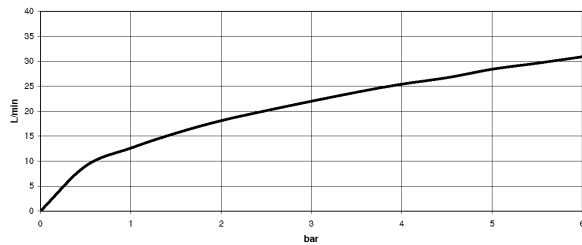

platin matt

Maßzeichnung

Alle Angaben in mm / inch = mm x 0,0394

Badewanne - LULU

Wannen-Einhandbatterie für Wandmontage mit Schlauchbrausegarnitur - platin matt

Artikelnummer: 33 233 710-06

Durchflussdiagramm