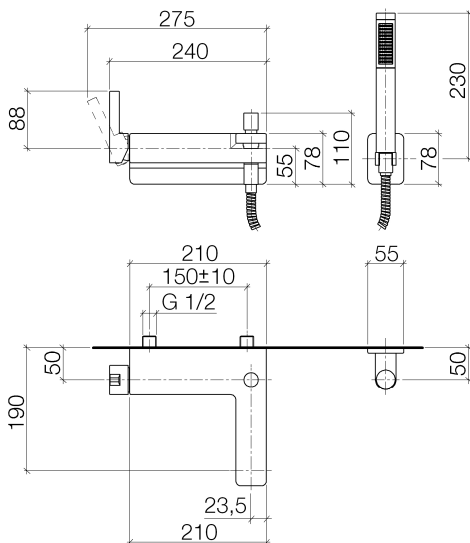

Badewanne - LULU

Wannen-Einhandbatterie für Wandmontage mit Schlauchbrausegarnitur - platin matt

Artikelnummer: 33 233 710-06

- Ausladung 190 mm
- Schlauchbrausegarnitur: Normalstrahl
- Auslauf: runder luftangereicherter Strahl
- Schlauchbrausegarnitur mit Antikalk-System
- automatische Umstellung Wanne/Brause
- Stichmaß 150 mm ± 10 mm
- Anschluss 1/2"
- Metallbrauseschlauch 1250 mm mit integriertem Verdrehenschutz
- Brausehalter Rosette 78 x 55 mm
- Durchfluss max. 22 l/min bei 3 bar Fließdruck
- Durchfluss Schlauchbrausegarnitur max. 6,8 l/min
- Eigensicher gegen Rückfließen.
- Um die überproportional gestiegenen Materialkosten auszugleichen, sehen wir uns leider gezwungen, ab dem 1. Juni 2020 einen Edelmetallzuschlag in Höhe von zehn Prozent für diesen Artikel zu berechnen.
- Der Zuschlag ist nicht im angezeigten Preis enthalten.

platin matt

Maßzeichnung

Alle Angaben in mm / inch = mm x 0,0394

Badewanne - LULU

Wannen-Einhandbatterie für Wandmontage mit Schlauchbrausegarnitur - platin matt

Artikelnummer: 33 233 710-06

Durchflussdiagramm

Badewanne - LULU

Wannen-Einhandbatterie für Wandmontage mit Schlauchbrausegarnitur - platin matt

Artikelnummer: 33 233 710-06

Weitere Oberflächenvarianten

chrom

33 233 710-00

Weitere Oberflächen auf Anfrage (x-tra Service)