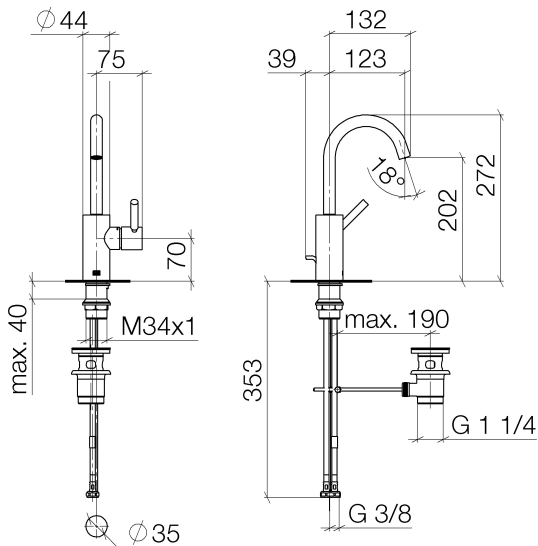

Waschtisch - Meta

Waschtisch-Einhandbatterie mit Ablaufgarnitur - schwarz matt

Artikelnummer: 33 510 661-33

- Ausladung 123 mm
- schwenkbarer Auslauf 360°
- runder luftangereicherter Strahl
- Armaturenhöhe 272 mm
- Höhe bis Luftsprudler 202 mm
- Bohrungsdurchmesser 35 mm
- 2x Druckschlauch M 8 x 1 eingeschraubt, dichtheitsgeprüft
- Durchfluss max. 5,7 l/min
- bleifrei
- Armaturengruppe nach DIN 4109: 1
- Nur für Becken mit Überlauf geeignet.

schwarz matt

Maßzeichnung

Alle Angaben in mm / inch = mm x 0,0394

Waschtisch - Meta

Waschtisch-Einhandbatterie mit Ablaufgarnitur - schwarz matt

Artikelnummer: 33 510 661-33

Durchflussdiagramm

Waschtisch - Meta

Waschtisch-Einhandbatterie mit Ablaufgarnitur - schwarz matt

Artikelnummer: 33 510 661-33

Weitere Oberflächenvarianten

chrom

33 510 661-00

platin matt

33 510 661-06

Weitere Oberflächen auf Anfrage (x-tra Service)