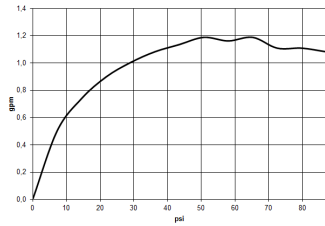

schwarz matt

Maßzeichnung

Alle Angaben in mm / inch = mm x 0,0394

Waschtisch - Meta

Waschtisch-Einhandbatterie mit Ablaufgarnitur - schwarz matt

Artikelnummer: 33 510 661-33

Durchflussdiagramm

Waschtisch - Meta