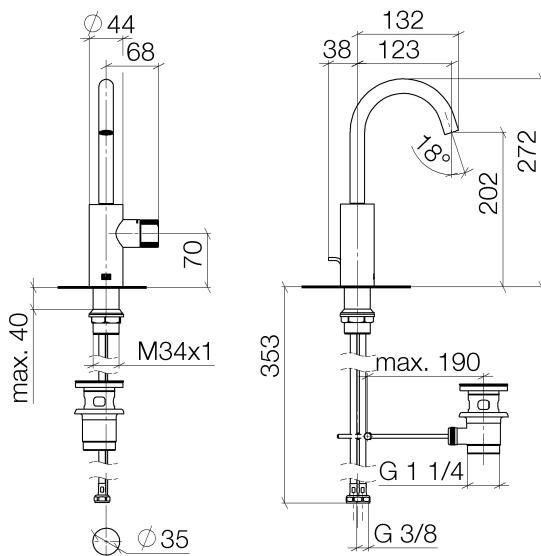

Waschtisch - Meta

META PURE Waschtisch-Einhandbatterie mit Ablaufgarnitur - schwarz matt

Artikelnummer: 33 510 665-33

- Ausladung 123 mm
- progressive Kartusche
- schwenkbarer Auslauf 360°
- runder luftangereicherter Strahl
- Armaturenhöhe 272 mm
- Höhe bis Luftsprudler 202 mm
- Bohrungsdurchmesser 35 mm
- 2x Druckschlauch M 8 x 1 eingeschraubt, dichtsgeprüft
- Durchfluss max. 5,7 l/min
- bleifrei
- Armaturengruppe nach DIN 4109: 1
- Nur für Becken mit Überlauf geeignet.

schwarz matt

Maßzeichnung

Alle Angaben in mm / inch = mm x 0,0394

Waschtisch - Meta

META PURE Waschtisch-Einhandatterie mit Ablaufgarnitur - schwarz matt

Artikelnummer: 33 510 665-33

### Durchflussdiagramm

Waschtisch - Meta

META PURE Waschtisch-Einhandbatterie mit Ablaufgarnitur - schwarz matt

Artikelnummer: 33 510 665-33