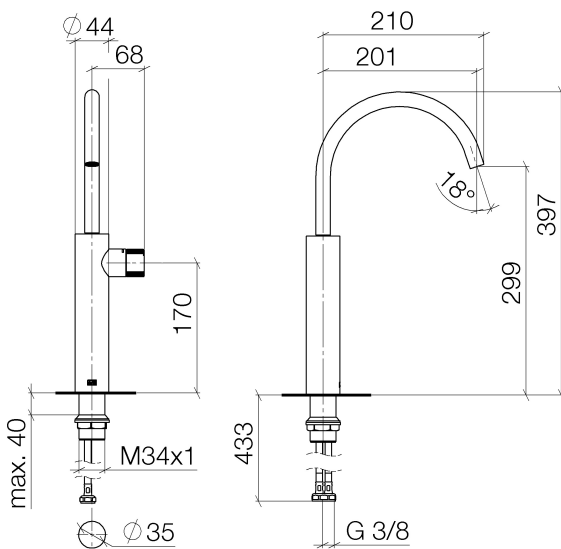

Waschtisch - Meta

META PURE Waschtisch-Einhandbatterie mit erhöhtem Standfuß ohne Ablaufgarnitur -

Artikelnummer: 33 534 665-33

- Ausladung 201 mm
- progressive Kartusche
- schwenkbarer Auslauf 360°
- runder luftangereicherter Strahl
- Armaturenhöhe 397 mm
- Höhe bis Luftsprudler 299 mm
- Bohrungsdurchmesser 35 mm
- 2x Druckschlauch M 8 x 1 eingeschraubt, dichtheitsgeprüft
- Durchfluss max. 5,7 l/min
- bleifrei
- Armaturengruppe nach DIN 4109: 1
- Für den Einsatz an Aufbau-Waschschüsseln.

schwarz matt

Maßzeichnung

Alle Angaben in mm / inch = mm x 0,0394

Waschtisch - Meta

META PURE Waschtisch-Einhandbatterie mit erhöhtem Standfuß ohne Ablaufgarnitur -

Artikelnummer: 33 534 665-33

Durchflussdiagramm

## Waschtisch - Meta

META PURE Waschtisch-Einhandbatterie mit erhöhtem Standfuß ohne Ablaufgarnitur -

Artikelnummer: 33 534 665-33