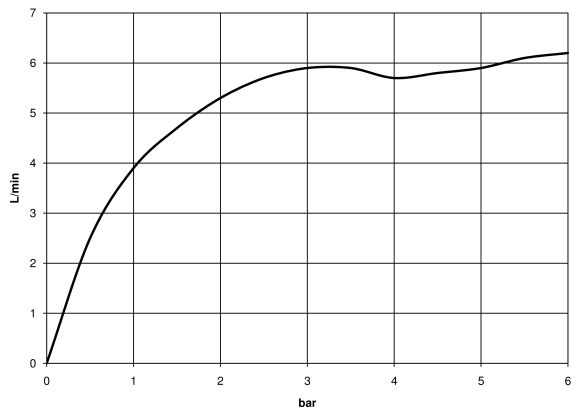

Waschtisch - Meta

META PURE Waschtisch-Einhandbatterie mit erhöhtem Standfuß ohne Ablaufgarnitur -

Artikelnummer: 33 534 665-33

- Ausladung 201 mm
- progressive Kartusche
- schwenkbarer Auslauf 360°
- runder luftangereicherter Strahl
- Armaturenhöhe 397 mm
- Höhe bis Luftsprudler 299 mm
- Bohrungsdurchmesser 35 mm
- 2x Druckschlauch M 8 x 1 eingeschraubt, dichtheitsgeprüft
- Durchfluss max. 5,7 l/min
- bleifrei
- Armaturengruppe nach DIN 4109: 1
- Für den Einsatz an Aufbau-Waschschüsseln.

schwarz matt

Maßzeichnung

Alle Angaben in mm / inch = mm x 0,0394

Waschtisch - Meta

META PURE Waschtisch-Einhandbatterie mit erhöhtem Standfuß ohne Ablaufgarnitur -

Artikelnummer: 33 534 665-33

Durchflussdiagramm