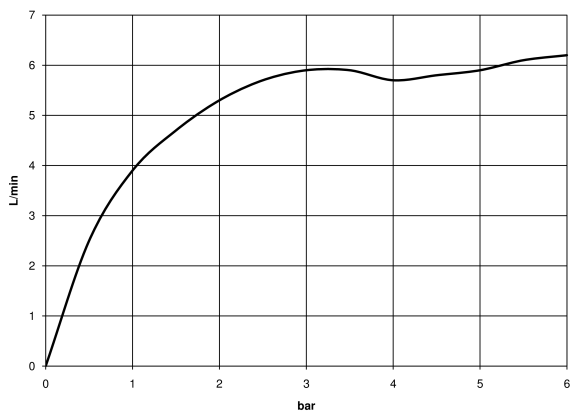

Durchflussdiagramm