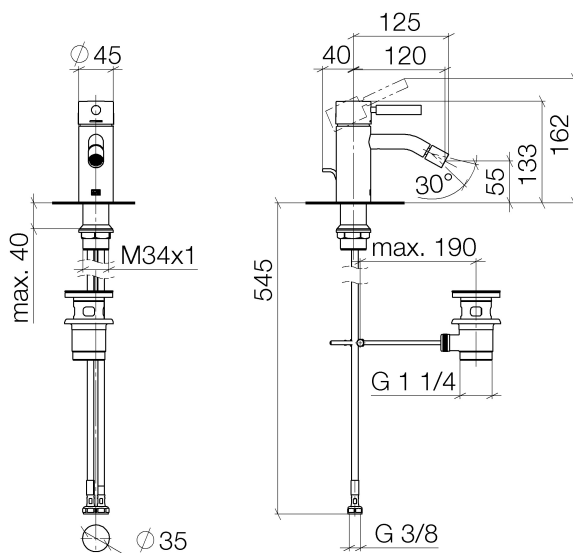

Bidet - LULU

Bidet-Einhandbatterie mit Ablaufgarnitur - schwarz matt

Artikelnummer: 33 600 660-33

- Ausladung 125 mm
- Kugelgelenk 15° schwenkbar (in jede Richtung)
- runder luftangereicherter Strahl
- Armaturenhöhe 133 mm
- Höhe bis Luftsprudler 55 mm
- Bohrungsdurchmesser 35 mm
- 2x Druckschlauch M 8 x 1 eingeschraubt, dichtheitsgeprüft
- Durchfluss max. 5,7 l/min
- Armaturengruppe nach DIN 4109: 1

schwarz matt

Maßzeichnung

Alle Angaben in mm / inch = mm x 0,0394

Bidet - LULU

Bidet-Einhandbatterie mit Ablaufgarnitur - schwarz matt

Artikelnummer: 33 600 660-33

Durchflussdiagramm

Bidet - LULU

Bidet-Einhandatterie mit Ablaufgarnitur - schwarz matt

Artikelnummer: 33 600 660-33

Weitere Oberflächenvarianten

chrom

33 600 660-00

platin matt

33 600 660-06

platin