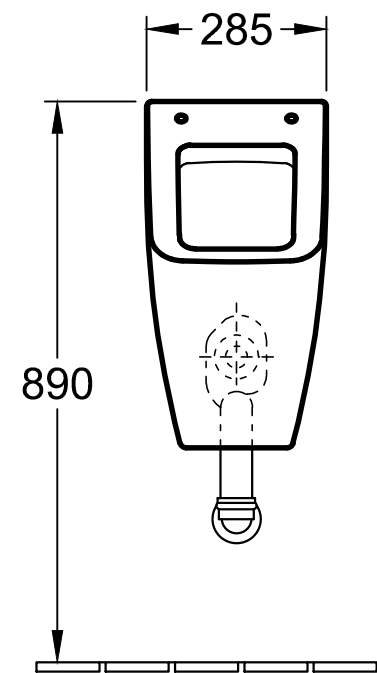

* Es empfiehlt sich, dieses Maß auf die Körpergröße des Benutzers abzustimmen!

* Es empfiehlt sich, dieses Maß auf die Körpergröße des Benutzers abzustimmen!

Benennung		VENTICELLO		Villeroy&Boch
		5504 R0 / 5504 R1 - Urinal		
Geändert:	22.08.2017	Freigabe:	SW	Ohne unsere Genehmigung darf diese Zeichnung weder vervielfältigt, noch dritten Personen oder Konkurrenzfirmen mitgeteilt werden. Die Verwendung der Daten/technischen Zeichnungen erfolgt auf eigenes Risiko, unter Ausschluss jeglicher Haftung von Villeroy & Boch. Maßangaben sind unverbindlich; Modelländerungen bleiben vorbehalten.
		Datum:	01.03.2017	
		Gez.:	MHK	
		Datum:	05.2016	