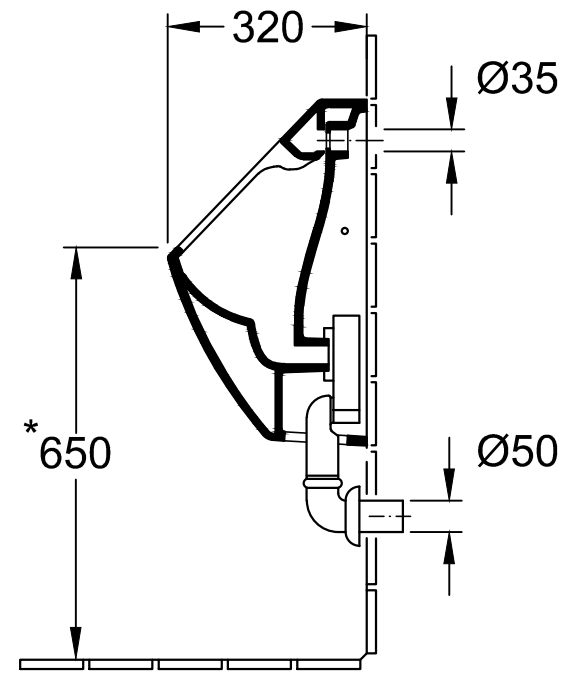

* Es empfiehlt sich, dieses Maß auf die Körpergröße des Benutzers abzustimmen!

* Es empfiehlt sich, dieses Maß auf die Körpergröße des Benutzers abzustimmen!

Benennung		VENTICELLO		Villeroy&Boch
		5504 R0 / 5504 R1 - Urinal		
Geändert:	22.08.2017	Freigabe:	SW	Ohne unsere Genehmigung darf diese Zeichnung weder vervielfältigt, noch dritten Personen oder Konkurrenzfirmen mitgeteilt werden. Die Verwendung der Daten/technischen Zeichnungen erfolgt auf eigenes Risiko, unter Ausschluss jeglicher Haftung von Villeroy & Boch. Maßangaben sind unverbindlich; Modelländerungen bleiben vorbehalten.
		Datum:	01.03.2017	
		Gez.:	MHK	
		Datum:	05.2016	