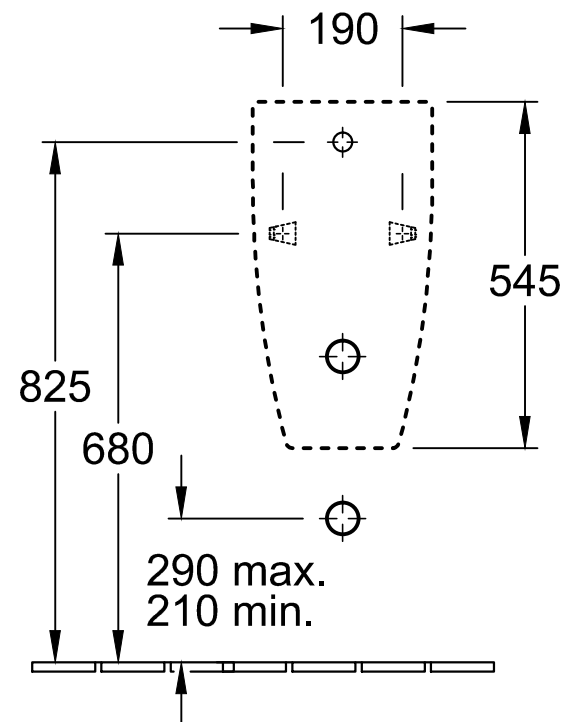

* Es empfiehlt sich, dieses Maß auf die Körpergröße des Benutzers abzustimmen!

* Es empfiehlt sich, dieses Maß auf die Körpergröße des Benutzers abzustimmen!

Benennung		VENTICELLO		Villeroy&Boch
		5504 R0 / 5504 R1 - Urinal		
Geändert:	22.08.2017	Freigabe:	SW	Ohne unsere Genehmigung darf diese Zeichnung weder vervielfältigt, noch dritten Personen oder Konkurrenzfirmen mitgeteilt werden. Die Verwendung der Daten/technischen Zeichnungen erfolgt auf eigenes Risiko, unter Ausschluss jeglicher Haftung von Villeroy & Boch. Maßangaben sind unverbindlich; Modelländerungen bleiben vorbehalten.
		Datum:	01.03.2017	
		Gez.:	MHK	
		Datum:	05.2016	